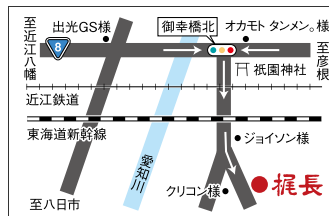

待遇 昇給有 賞与年2回(7月1日、12月1日・昨年度実績 計2.5ヶ月分)  
社会保険完備 退職金制度有 交通費支給 車通勤可(駐車場有)

応募/まずはお気軽にお電話ください。

株式会社 **梶長**

滋賀県愛知郡愛荘町  
愛知川615

当社HPも  
ご覧ください

■ご応募・お問い合わせ

**TEL.0749-42-2721** 担当/谷村